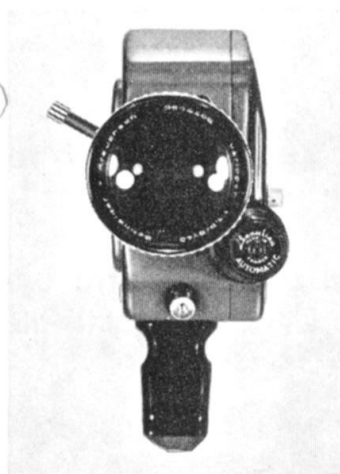

Sonderausstattung: Blendenmotor

DM 455.—

Nachträglicher Anbau des Blendenmotors durch den Beaulieu Service jederzeit möglich.

Kamera-Zubehör

DM

NC-Batterie 4,8 Volt	29.—
Drahtauslöser 30 cm oder 50 cm	14.50
Bereitschaftstasche S 8	79.—
Universaltasche S 8	125.—
Fernauslösekabel ca. 20 m	35.—
Funkfernsteuerung (Sender und Empfänger) compl.	390.—
Makroring 5 mm 16/S 8	14.—
Mikroskopadapter 16/S 8	59.—
Nahlinse Nr. 1 für Entfernungen bis 50 cm	19.50
Nahlinse Nr. 2 für Entfernungen bis 34 cm	19.50

Zusatzobjektive

Schneider Makro-Tele-Xenar	1: 2,8 / 75 mm	345.—
Schneider Cine-Tele-Xenar	1: 2,8 / 100 mm	512.—
Schneider Cine-Tele-Xenar	1: 4,0 / 150 mm	466.—
Schneider Tele-Xenar (16/S 8)	1: 5,5 / 200 mm	353.50
Schneider Tele-Xenar (16/S 8)	1: 5,5 / 360 mm	608.50

Fotoobjektiv-Anpassungsringe 16/S 8 für

Akkarette	33.50	Lordomat	33.50
Alpa-Reflex	47.—	Minolta mit	
Ambiflex	98.—	Original Makrotuben	98.—
Arriflex	79.—	Nikkor	98.—
Canon-7	32.—	Paxette	33.50
Contarex	98.—	Pentacon	33.50
Contax-		Practica	33.50
Außenbajonett	69.—	Practina	69.—
Diax	38.—	Practisix	98.—
Edixareflex	33.50	Retina-Reflex-S	98.—
Exakta	59.—	Robot	33.50
Hasselblad	150.—	Rcbot Royal	33.50
Leica-Bajonett	59.—	Voigtländer-	
Leicaflex	69.—	Bessamatic	98.—
Leica-Gewinde	32.—	Ultramatic	98.—