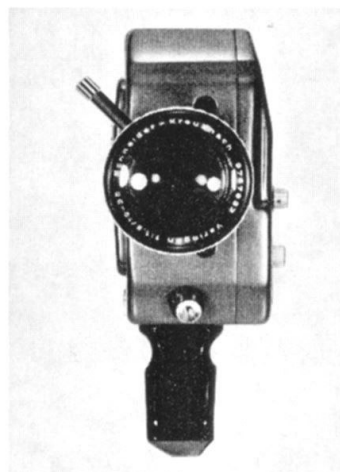

Grundobjektivbestückung

Schneider Variogon 1,8 / 10-35 mm

DM 275.—

Schneider Variogon 1,8 / 8-40 mm

DM 485.—