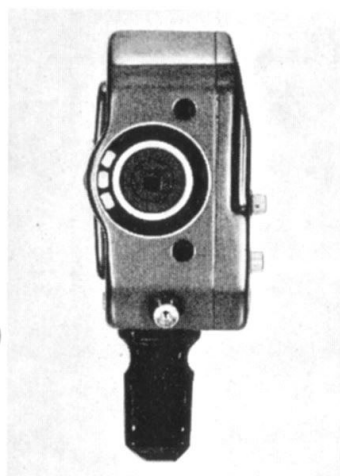

Schneider-Variogon

1: 2/16-80 mm

DM 1 395.-

Angénieux Zoom

L 2 1: 2/17-68 mm

DM 1 155.-

Preisliste gültig ab 1. 10. 1966

Beaulieu 2008 S